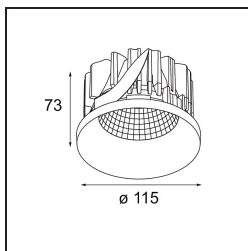

Datum
Kunde
Projekt
Art

Smart Kup Recessed 115 1x LED 3000K Spot DE Gold Matt

Spezifikationen

Material	12761446
Typ der Lichtquelle	LED
LED Typ	BRIDGELUX VERO13 G8
LED-Technologie	COB-LED
CRI	Min. 90
Farbtemperatur	3000K
Lebensdauer	L80 B10 bei 50.000 Stunden
Leuchtmittel enthalten	Ja
Anzahl Lichtquellen	1
CIE-Fluxcode	99 100 100 100 88
Binning (SDCM)	2
Lichtrichtung	Abwärts
Optik	Reflektor
Gemessene Abstrahlwinkel (°)	15,0
Eingangsspannung	Konstantstrom-Treiber erforderlich
Schutzklasse	III
Schutzart	20
Glühdrahtprüfung (°C)	960
Innen/Außen	Innen
Anwendung	Decke, Wand
Montage	Einbau
Ausschnittgröße (mm)	ø108
Einbautiefe (mm)	100,0
Verstellbarkeit	Not Applicable
Abstand zum beleuchteten Objekt (m)	0,1
Primärfarbe & Primäres Finish	Gold, Matt
Bruttogewicht (g)	463,0
Antriebsstrom (mA)	350 500 700
Min. forward voltage (Vf)	28,3 29,0 29,7
Max. forward voltage (Vf)	32,9 33,6 34,5
Connected load (W)	10,7 15,7 22,5
Lichtstrom pro Lampe (lm)	1299 1773 2319
Effizienz (lm/W)	121 113 103
UGR	18 19 20
Bemerkung	• 3500K auf Anfrage