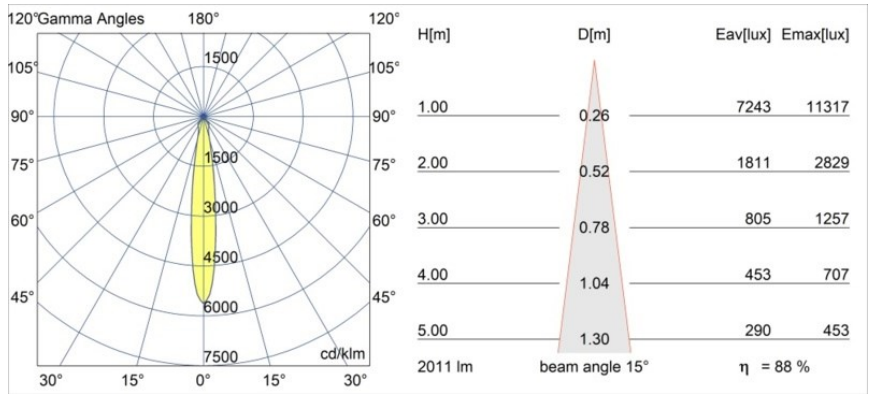

Lichtverteilung und Lichtverteilungskurve