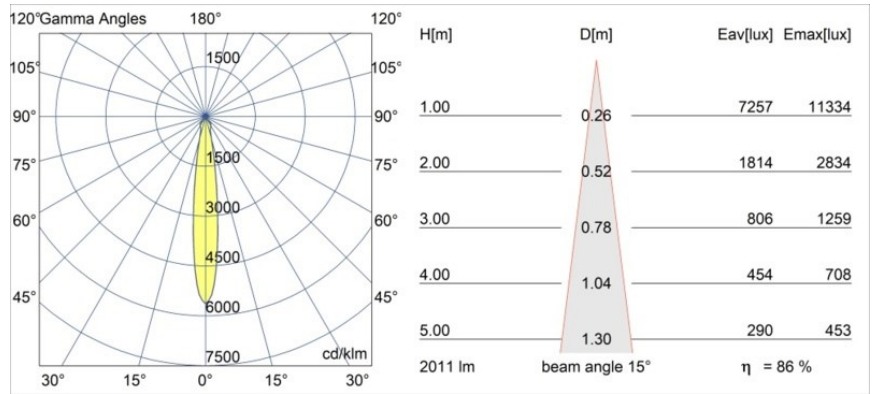

Lichtspreiding & Stralingsdiagram