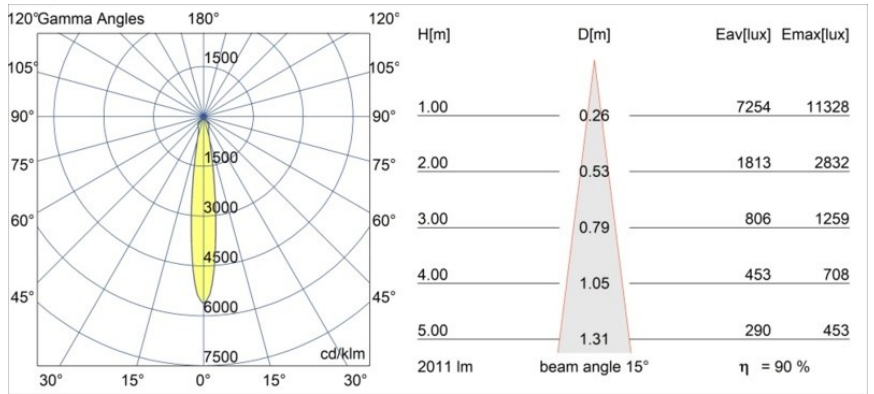

Lichtspreiding & Stralingsdiagram