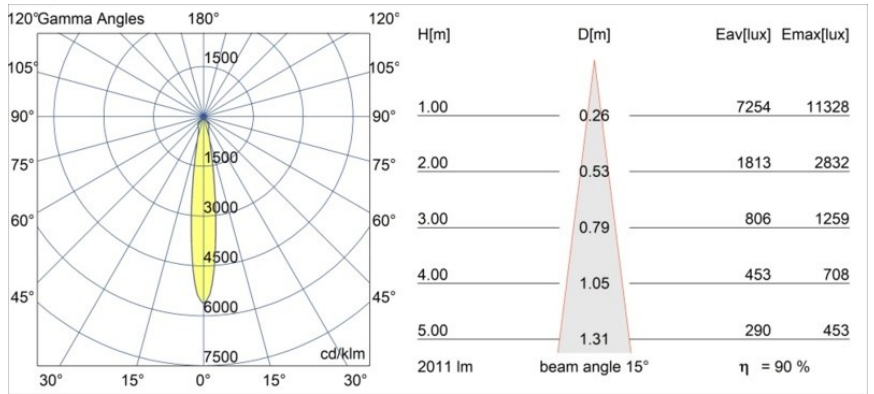

Light distribution & beam diagram