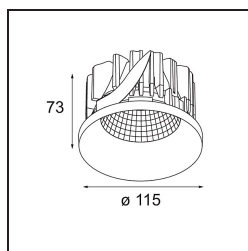

Specificaties

Materiaal	12761346
Type Lichtbron	LED
LED type	BRIDGELUX VERO13
LED technologie	Led-COB
CRI	Min. 90
Kleurtemperatuur	2700K
Levensduur	L80B20 bij 50.000 Uur
Lamp inbegrepen	Ja
Aantal Lichtbronnen	1
CIE-fluxcode	99 100 100 100 87
Binning (SDCM)	3
Lichtrichting	Omlaag
Optisch	Reflector
Gemeten gradenbundel (°)	39,3
Ingangsspanning	Aandrijving Gelijkstroom Vereist
Elektriciteitsklasse	III
IP-klasse	20
Gloeidraadtest (°C)	960
Binnen/Buiten	Binnen
Toepassing	Plafond, Wand
Montage	Inbouw
Inbouwopening (mm)	108
Montagediepte (mm)	100,0
Verstelbaarheid	Not Applicable
Afstand tot Verlicht Voorwerp (m)	0,1
Primaire Kleur & Primaire Afwerking	Goud, Mat
Brutogewicht (g)	463,0
Stroom driver (mA)	350 500 700
Min. forward voltage (Vf)	29,1 29,9 31,0
Max. forward voltage (Vf)	33,7 34,7 35,8
Connected load (W)	11,0 16,2 23,4
Lumenoutput per lampunit (lm)	1065 1461 1943
Efficiëntie (lm/W)	97 90 82
UGR	15 17 18
Opmerking	• 3500K op verzoek