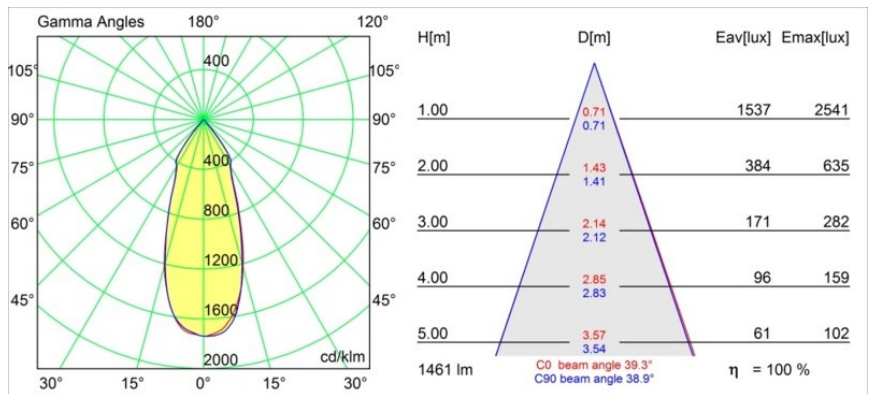

Lichtspreiding & Stralingsdiagram