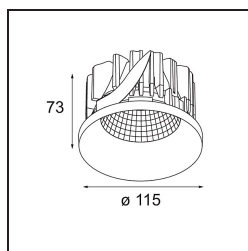

Specifications

Materiale	12761346
Tipo di Sorgente	LED
Tipologia LED	BRIDGELUX VERO13
Tecnologie LED	COB
CRI	Min. 90
Temperatura di colore della luce	2700K
Vita utile	L80B20 @50.000 ore
Lampadina inclusa	Sì
Numero di fonte luminosa	1
Codice di flusso CIE	99 100 100 100 87
Binning (SDCM)	3
Direzione della luce	Diretta
Ottiche	Riflettore
Fascio misurato (°)	39,3
Volt in ingresso	Necessario driver a corrente costante
Classificazione elettrica	III
Grado IP	20
Test filo a caldo (°C)	960
Interno/Esterno	Interno
Applicazione	Soffitto, Parete
Montaggio	Incassato
Foro d'incasso (mm)	Ø108
Profondità di montaggio (mm)	100,0
Orientabilità	Not Applicable
Distanza dall'oggetto illuminato (m)	0,1
Colore primario & Finitura primaria	Oro, Opaca
Peso lordo (g)	463,0
Corrente di azionamento (mA)	350 500 700
Min. forward voltage (Vf)	29,1 29,9 31,0
Max. forward voltage (Vf)	33,7 34,7 35,8
Connected load (W)	11,0 16,2 23,4
Flusso luminoso per lampade (lm)	1065 1461 1943
Efficienza (lm/W)	97 90 82