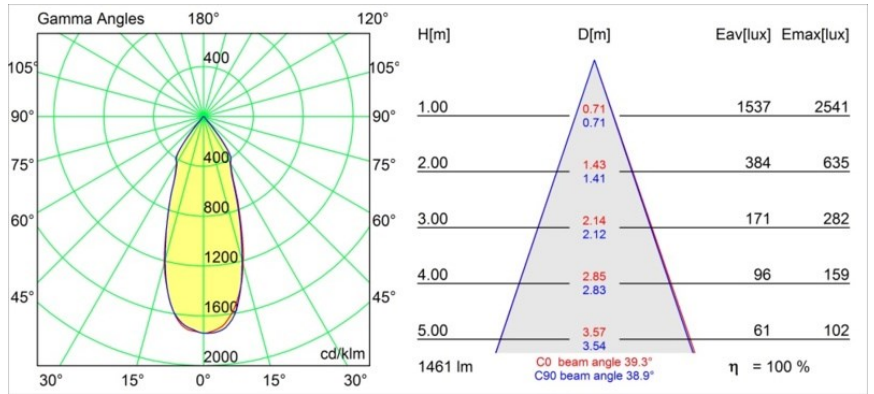

Light distribution & beam diagram