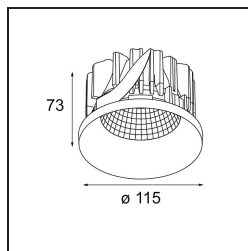

Spezifikationen

Material	12761346
Typ der Lichtquelle	LED
LED Typ	BRIDGELUX VERO13
LED-Technologie	COB-LED
CRI	Min. 90
Farbtemperatur	2700K
Lebensdauer	L80 B20 bei 50.000 Stunden
Leuchtmittel enthalten	Ja
Anzahl Lichtquellen	1
CIE-Fluxcode	99 100 100 100 87
Binning (SDCM)	3
Lichtrichtung	Abwärts
Optik	Reflektor
Gemessene Abstrahlwinkel (°)	39,3
Eingangsspannung	Konstantstrom-Treiber erforderlich
Schutzklasse	III
Schutzart	20
Glühdrahtprüfung (°C)	960
Innen/Außen	Innen
Anwendung	Decke, Wand
Montage	Einbau
Ausschnittgröße (mm)	ø108
Einbautiefe (mm)	100,0
Verstellbarkeit	Not Applicable
Abstand zum beleuchteten Objekt (m)	0,1
Primärfarbe & Primäres Finish	Gold, Matt
Bruttogewicht (g)	463,0
Antriebsstrom (mA)	350 500 700
Min. forward voltage (Vf)	29,1 29,9 31,0
Max. forward voltage (Vf)	33,7 34,7 35,8
Connected load (W)	11,0 16,2 23,4
Lichtstrom pro Lampe (lm)	1065 1461 1943
Effizienz (lm/W)	97 90 82
UGR	15 17 18
Bemerkung	• 3500K auf Anfrage