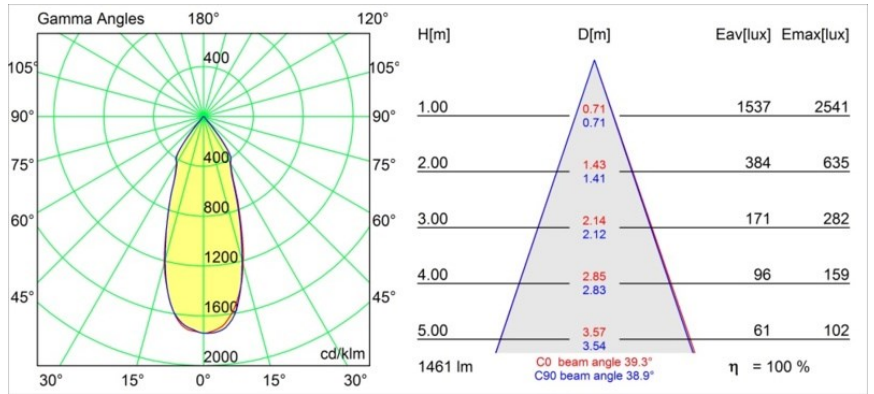

Lichtverteilung und Lichtverteilungskurve