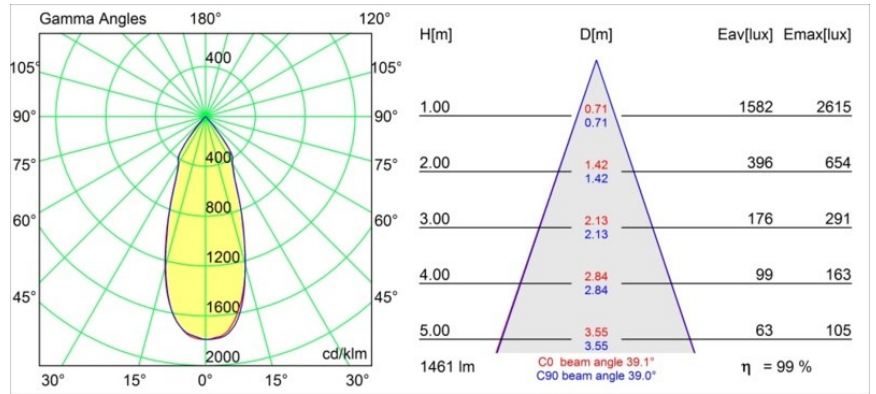

### Specificaties

Materiaal	12761332
Type Lichtbron	LED
LED type	BRIDGELUX VERO13
LED technologie	Led-COB
CRI	Min. 90
Kleurtemperatuur	2700K
Levensduur	L80B20 bij 50.000 Uur
Lamp inbegrepen	Ja
Aantal Lichtbronnen	1
CIE-fluxcode	100 100 100 100 85
Binning (SDCM)	3
Lichtrichting	Omlaag
Optisch	Reflector
Gemeten gradenbundel (°)	39,1
Ingangsspanning	Aandrijving Gelijkstroom Vereist
Elektriciteitsklasse	III
IP-klasse	20
Gloeidraadtest (°C)	960
Binnen/Buiten	Binnen
Toepassing	Plafond, Wand
Montage	Inbouw
Inbouwopening (mm)	ø108
Montagediepte (mm)	100,0
Verstelbaarheid	Not Applicable
Afstand tot Verlicht Voorwerp (m)	0,1
Primaire Kleur & Primaire Afwerking	Zwart, Structuur
Brutogewicht (g)	463,0
Stroom driver (mA)	350      500      700
Min. forward voltage (Vf)	29,1      29,9      31,0
Max. forward voltage (Vf)	33,7      34,7      35,8
Connected load (W)	11,0      16,2      23,4
Lumenoutput per lampunit (lm)	1056      1449      1927
Efficiëntie (lm/W)	96      89      82
UGR	15      16      17
Opmerking	• 3500K op verzoek

**TM30 & CRI Diagrammen**

**Lichtspreading & Stralingsdiagram**

Diagrammen