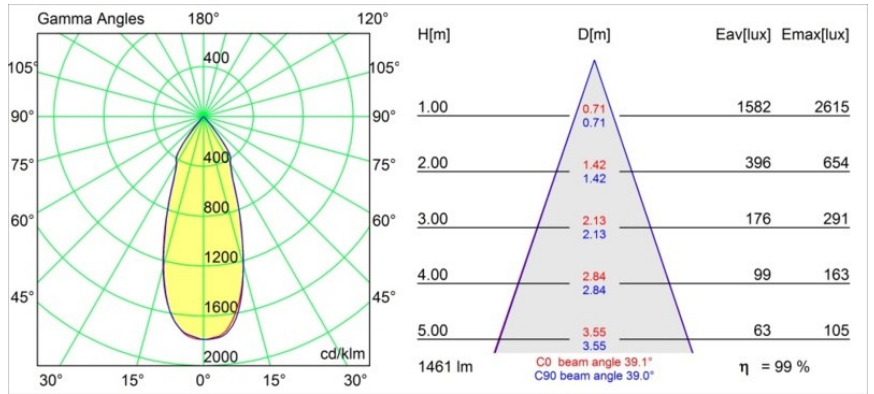

Light distribution & beam diagram