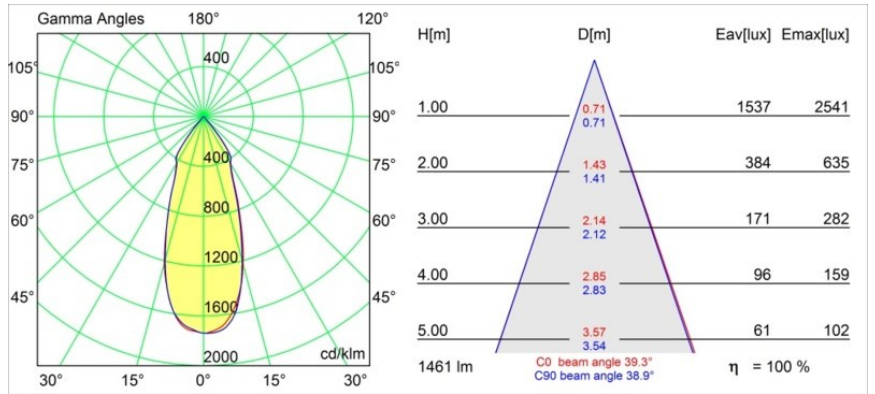

---

UGR	15	17	18
Commentaire	• 3500K sur demande		

---

**TM30 & CRI diagrammes**

**Distribution de Lumière & Schéma de Faisceau**

**Accessoires d'Eclairage décoratives**

- 12810009** Mask Smart 115 1x White Structure
- 12810032** Mask Smart 115 1x Black Structure
- 12810046** Mask Smart 115 1x Gold Matt