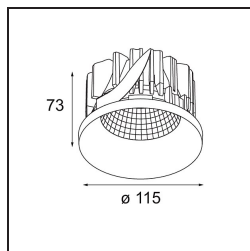

Date
Customer
Project
Type

*Smart Kup Recessed 115 1x LED 2700K Spot DE Gold Matt*

**Specifications**

Material	12761246
Tipo de fuente de luz	LED
Tipo de LED	BRIDGELUX VERO13
Tecnología LED	COB LED
CRI	Min. 90
Temperatura del color	2700K
Vida Útil	L80B20 @50.000 horas
Lámpara Incluida	Sí
Número de fuentes de luz	1
Código de flujo CIE	99 100 100 100 88
Binning (SDCM)	3
Dirección de la luz	Directo
Óptica	Reflector
Ángulo de Apertura medido (°)	13,5
Voltaje de entrada	Driver de corriente constante requerido
Clasificación eléctrica	III
Clasificación del IP	20
Clasificación de hilo incandescente (°C)	960
Interio/Exterior	Interior
Aplicación	Techo, Pared
Montaje	Empotrado
Tamaño de corte (mm)	ø108
Profundidad de montaje (mm)	100,0
Ajustabilidad	Not Applicable
Distancia al objeto iluminado (m)	0,1
Color principal & Acabado principal	Oro, Mate
Peso bruto (g)	463,0
Corriente de accionamiento (mA)	350      500      700
Min. forward voltage (Vf)	29,1      29,9      31,0
Max. forward voltage (Vf)	33,7      34,7      35,8
Connected load (W)	11,0      16,2      23,4
Flujo luminoso por lámpara (lm)	1065      1461      1943
Eficacia (lm/W)	97      90      82