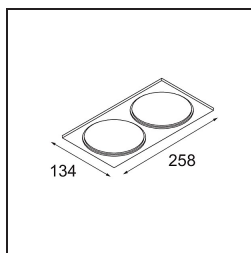

---

Índice de deslumbramiento	15	16	17
Remark	• 3500K bajo pedido		

---

**TM30 & CRI diagram**

**Light distribution & beam diagram**

Diagrams

**Accesorios Decorativo**

- 12810009** Mask Smart 115 1x White Structure
- 12810032** Mask Smart 115 1x Black Structure
- 12810046** Mask Smart 115 1x Gold Matt