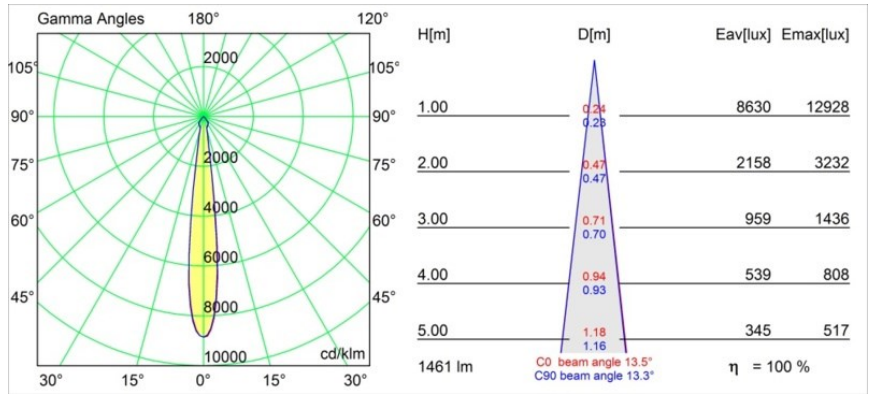

Light distribution & beam diagram