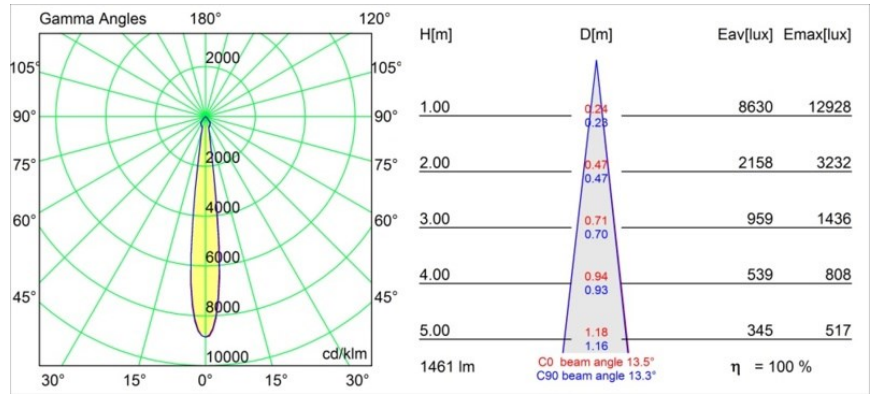

Lichtverteilung und Lichtverteilungskurve