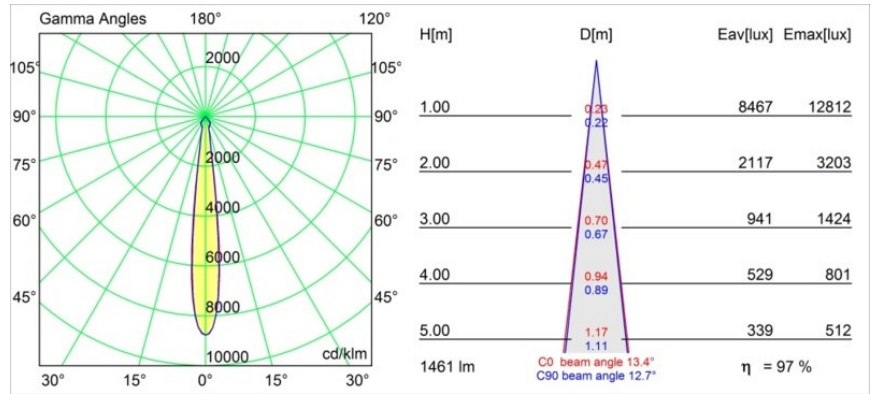

Lichtspreading & Stralingsdiagram