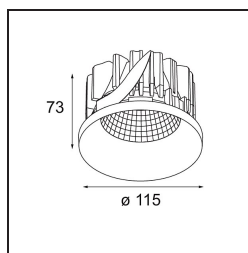

Datum
Klant
Project
Soort

Smart Kup Recessed 115 1x LED 2700K Spot DE Black Structure

Specificaties

Materiaal	12761232
Type Lichtbron	LED
LED type	BRIDGELUX VERO13
LED technologie	Led-COB
CRI	Min. 90
Kleurtemperatuur	2700K
Levensduur	L80B20 bij 50.000 Uur
Lamp inbegrepen	Ja
Aantal Lichtbronnen	1
CIE-fluxcode	100 100 100 100 87
Binning (SDCM)	3
Lichtrichting	Omlaag
Optisch	Reflector
Gemeten gradenbundel (°)	13,4
Ingangsspanning	Aandrijving Gelijktroom Vereist
Elektriciteitsklasse	III
IP-klasse	20
Gloeidraadtest (°C)	960
Binnen/Buiten	Binnen
Toepassing	Plafond, Wand
Montage	Inbouw
Inbouwopening (mm)	ø108
Montagediepte (mm)	100,0
Verstelbaarheid	Not Applicable
Afstand tot Verlicht Voorwerp (m)	0,1
Primaire Kleur & Primaire Afwerking	Zwart, Structuur
Brutogewicht (g)	463,0
Stroom driver (mA)	350 500 700
Min. forward voltage (Vf)	29,1 29,9 31,0
Max. forward voltage (Vf)	33,7 34,7 35,8
Connected load (W)	11,0 16,2 23,4
Lumenoutput per lampunit (lm)	1038 1424 1894
Efficiëntie (lm/W)	94 88 80
UGR	15 16 17
Opmerking	• 3500K op verzoek