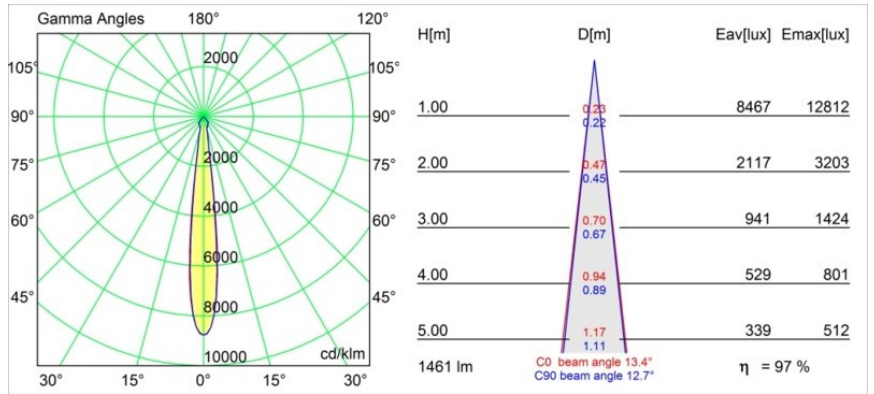

Distribution de Lumière & Schéma de Faisceau