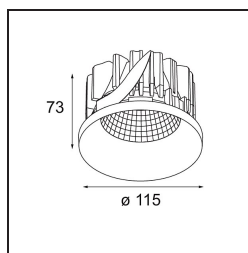

| |
|--------|
| Date |
| Client |
| Projet |
| Type |

Smart Kup Recessed 115 1x LED 2700K Spot DE Black Structure

Caractéristiques

| | |
|--|----------------------------------|
| Matériaux | 12761232 |
| Type de Source Lumineuse | LED |
| Type de LED | BRIDGELUX VERO13 |
| Technologie LED | LED COB |
| CRI | Min. 90 |
| Température de Couleur | 2700K |
| Durée de Vie | L80B20 à 50 000 heures |
| Ampoule incluse | Oui |
| Nombre de Sources Lumineuses | 1 |
| Code de flux CIE | 100 100 100 100 87 |
| Groupe ment (SDCM) | 3 |
| Direction de la Lumière | Bas |
| Optique | Réflecteur |
| Faisceau mesuré (°) | 13,4 |
| Tension d'Entrée | Driver à Courant Constant Requis |
| Classe Électrique | III |
| Indice de protection IP | 20 |
| Essai au fil incandescent (°C) | 960 |
| Intérieur/extérieur | Intérieur |
| Application | Plafond, Mur |
| Montage | Encastré |
| Taille de découpe (mm) | ø108 |
| Profondeur de montage (mm) | 100,0 |
| Ajustabilité | Not Applicable |
| Distance avec l'Objet Éclairé (m) | 0,1 |
| Couleur Principale & Finition Principale | Noir, Structure |
| Poids brut (g) | 463,0 |
| Courant du driver (mA) | 350 500 700 |
| Min. forward voltage (Vf) | 29,1 29,9 31,0 |
| Max. forward voltage (Vf) | 33,7 34,7 35,8 |
| Connected load (W) | 11,0 16,2 23,4 |
| Flux lumineux par lampe (lm) | 1038 1424 1894 |
| Efficacité (lm/W) | 94 88 80 |