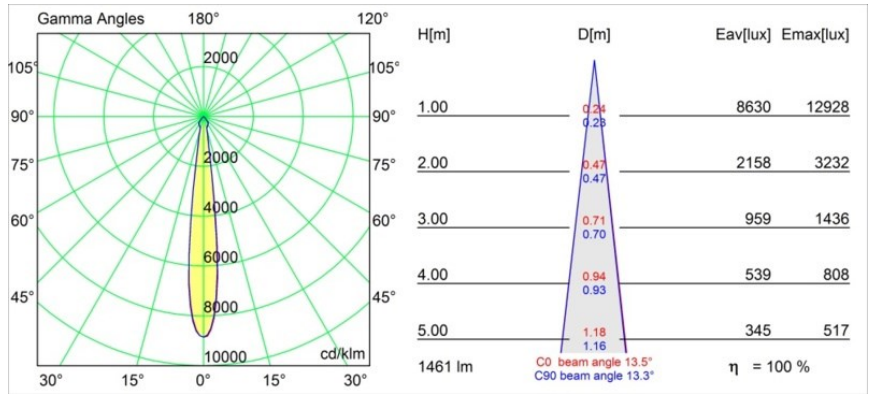

Lichtspreading & Stralingsdiagram