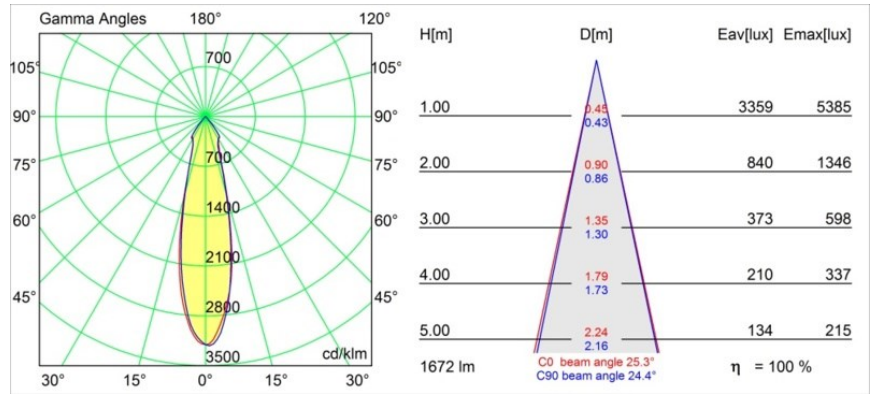

Lichtspreading & Stralingsdiagram