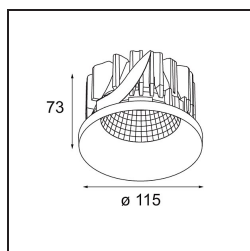

Specifications

Materiale	12761146
Tipo di Sorgente	LED
Tipologia LED	BRIDGELUX VERO13
Tecnologie LED	COB
CRI	Min. 90
Temperatura di colore della luce	4000K
Vita utile	L80B20 @50.000 ore
Lampadina inclusa	Sì
Numero di fonte luminosa	1
Codice di flusso CIE	99 100 100 100 86
Binning (SDCM)	3
Direzione della luce	Diretta
Ottiche	Riflettore
Fascio misurato (°)	25,3
Volt in ingresso	Necessario driver a corrente costante
Classificazione elettrica	III
Grado IP	20
Test filo a caldo (°C)	960
Interno/Esterno	Interno
Applicazione	Soffitto, Parete
Montaggio	Incassato
Foro d'incasso (mm)	Ø108
Profondità di montaggio (mm)	100,0
Orientabilità	Not Applicable
Distanza dall'oggetto illuminato (m)	0,1
Colore primario & Finitura primaria	Oro, Opaca
Peso lordo (g)	463,0
Corrente di azionamento (mA)	350 500 700
Min. forward voltage (Vf)	29,1 29,9 31,0
Max. forward voltage (Vf)	33,7 34,7 35,8
Connected load (W)	11,0 16,2 23,4
Flusso luminoso per lampade (lm)	1219 1672 2224
Efficienza (lm/W)	111 103 94