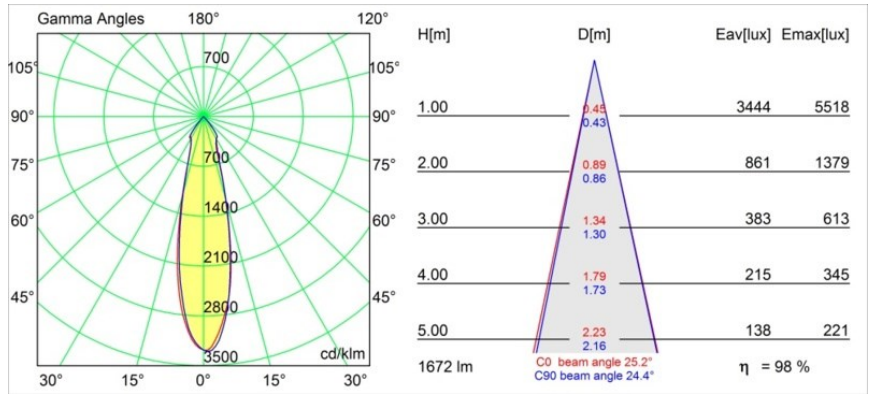

#### Specificaties

Materiaal	12761132
Type Lichtbron	LED
LED type	BRIDGELUX VERO13
LED technologie	Led-COB
CRI	Min. 90
Kleurtemperatuur	4000K
Levensduur	L80B20 bij 50.000 Uur
Lamp inbegrepen	Ja
Aantal Lichtbronnen	1
CIE-fluxcode	100 100 100 100 84
Binning (SDCM)	3
Lichtrichting	Omlaag
Optisch	Reflector
Gemeten gradenbundel (°)	25,2
Ingangsspanning	Aandrijving Gelijkstroom Vereist
Elektriciteitsklasse	III
IP-klasse	20
Gloeidraadtest (°C)	960
Binnen/Buiten	Binnen
Toepassing	Plafond, Wand
Montage	Inbouw
Inbouwopening (mm)	108
Montagediepte (mm)	100,0
Verstelbaarheid	Not Applicable
Afstand tot Verlicht Voorwerp (m)	0,1
Primaire Kleur & Primaire Afwerking	Zwart, Structuur
Brutogewicht (g)	463,0
Stroom driver (mA)	350      500      700
Min. forward voltage (Vf)	29,1      29,9      31,0
Max. forward voltage (Vf)	33,7      34,7      35,8
Connected load (W)	11,0      16,2      23,4
Lumenoutput per lampunit (lm)	1199      1645      2188
Efficiëntie (lm/W)	109      101      93
UGR	14      16      17
Opmerking	• 3500K op verzoek

**TM30 & CRI Diagrammen**

**Lichtspreiding & Stralingsdiagram**

Diagrammen