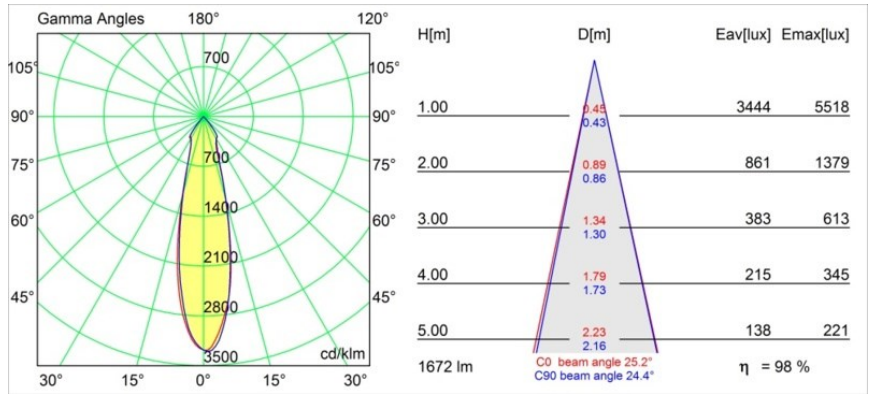

---

UGR	14	16	17
Commentaire	• 3500K sur demande		

---

**TM30 & CRI diagrammes**

**Distribution de Lumière & Schéma de Faisceau**

**Accessoires d'Eclairage décoratives**

- 12810009** Mask Smart 115 1x White Structure
- 12810032** Mask Smart 115 1x Black Structure
- 12810046** Mask Smart 115 1x Gold Matt