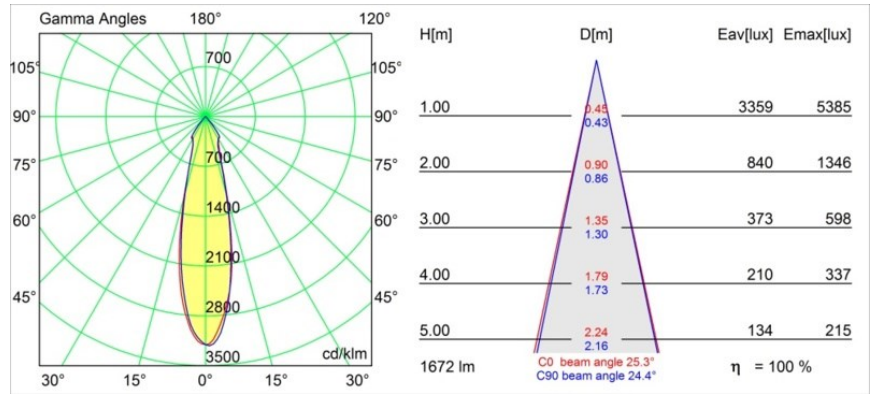

Lichtspreiding & Stralingsdiagram