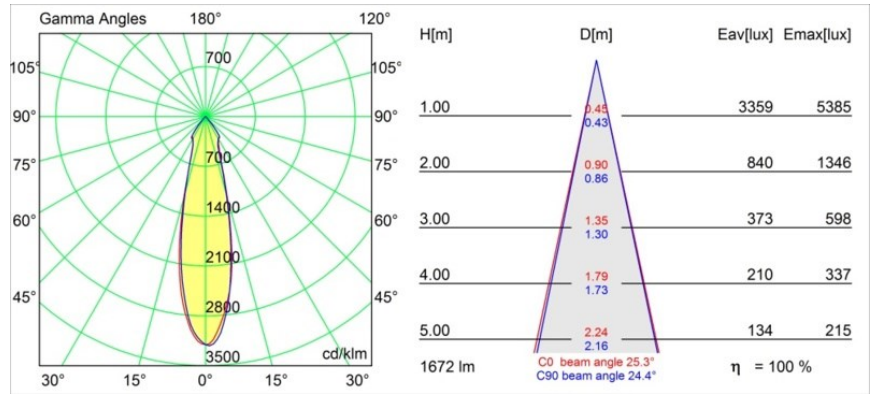

Lichtverteilung und Lichtverteilungskurve