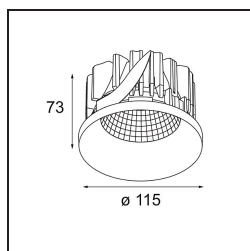

Datum
Kunde
Projekt
Art

Smart Kup Recessed 115 1x LED 4000K Medium DE White Structure

Spezifikationen

Material	12761109
Typ der Lichtquelle	LED
LED Typ	BRIDGELUX VERO13
LED-Technologie	COB-LED
CRI	Min. 90
Farbtemperatur	4000K
Lebensdauer	L80 B20 bei 50.000 Stunden
Leuchtmittel enthalten	Ja
Anzahl Lichtquellen	1
CIE-Fluxcode	97 98 100 100 89
Binning (SDCM)	3
Lichtrichtung	Abwärts
Optik	Reflektor
Gemessene Abstrahlwinkel (°)	25,3
Eingangsspannung	Konstantstrom-Treiber erforderlich
Schutzklasse	III
Schutzart	20
Glühdrahtprüfung (°C)	960
Innen/Außen	Innen
Anwendung	Decke, Wand
Montage	Einbau
Ausschnittgröße (mm)	ø108
Einbautiefe (mm)	100,0
Verstellbarkeit	Not Applicable
Abstand zum beleuchteten Objekt (m)	0,1
Primärfarbe & Primäres Finish	Weiß, Strukturiert
Bruttogewicht (g)	463,0
Antriebsstrom (mA)	350 500 700
Min. forward voltage (Vf)	29,1 29,9 31,0
Max. forward voltage (Vf)	33,7 34,7 35,8
Connected load (W)	11,0 16,2 23,4
Lichtstrom pro Lampe (lm)	1219 1672 2224
Effizienz (lm/W)	111 103 94
UGR	16 17 18
Bemerkung	• 3500K auf Anfrage

Spezifikationen

TM30 & CRI Diagramm

Lichtverteilung und Lichtverteilungskurve

Diagramm

Dekorative Zubehör

- 12810009** Mask Smart 115 1x White Structure
12810032 Mask Smart 115 1x Black Structure
12810046 Mask Smart 115 1x Gold Matt