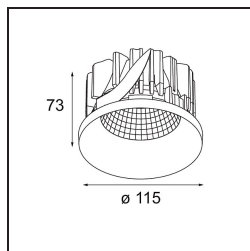

Specifications

Materiale	12761046
Tipo di Sorgente	LED
Tipologia LED	BRIDGELUX VERO13
Tecnologie LED	COB
CRI	Min. 90
Temperatura di colore della luce	2700K
Vita utile	L80B20 @50.000 ore
Lampadina inclusa	Sì
Numero di fonte luminosa	1
Codice di flusso CIE	99 100 100 100 86
Binning (SDCM)	3
Direzione della luce	Diretta
Ottiche	Riflettore
Fascio misurato (°)	25,3
Volt in ingresso	Necessario driver a corrente costante
Classificazione elettrica	III
Grado IP	20
Test filo a caldo (°C)	960
Interno/Esterno	Interno
Applicazione	Soffitto, Parete
Montaggio	Incassato
Foro d'incasso (mm)	ø108
Profondità di montaggio (mm)	100,0
Orientabilità	Not Applicable
Distanza dall'oggetto illuminato (m)	0,1
Colore primario & Finitura primaria	Oro, Opaca
Peso lordo (g)	463,0
Corrente di azionamento (mA)	350 500 700
Min. forward voltage (Vf)	29,1 29,9 31,0
Max. forward voltage (Vf)	33,7 34,7 35,8
Connected load (W)	11,0 16,2 23,4
Flusso luminoso per lampade (lm)	1065 1461 1943
Efficienza (lm/W)	97 90 82