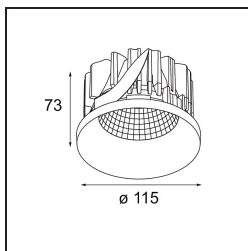

Date
Customer
Project
Type

Smart Kup Recessed 115 1x LED 2700K Medium DE Gold Matt

Specifications

Material	12761046
Tipo de fuente de luz	LED
Tipo de LED	BRIDGELUX VERO13
Tecnología LED	COB LED
CRI	Min. 90
Temperatura del color	2700K
Vida Útil	L80B20 @50.000 horas
Lámpara Incluida	Sí
Número de fuentes de luz	1
Código de flujo CIE	99 100 100 100 86
Binning (SDCM)	3
Dirección de la luz	Directo
Óptica	Reflector
Ángulo de Apertura medido (°)	25,3
Voltaje de entrada	Driver de corriente constante requerido
Clasificación eléctrica	III
Clasificación del IP	20
Clasificación de hilo incandescente (°C)	960
Interio/Exterior	Interior
Aplicación	Techo, Pared
Montaje	Empotrado
Tamaño de corte (mm)	ø108
Profundidad de montaje (mm)	100,0
Ajustabilidad	Not Applicable
Distancia al objeto iluminado (m)	0,1
Color principal & Acabado principal	Oro, Mate
Peso bruto (g)	463,0
Corriente de accionamiento (mA)	350 500 700
Min. forward voltage (Vf)	29,1 29,9 31,0
Max. forward voltage (Vf)	33,7 34,7 35,8
Connected load (W)	11,0 16,2 23,4
Flujo luminoso por lámpara (lm)	1065 1461 1943
Eficacia (lm/W)	97 90 82