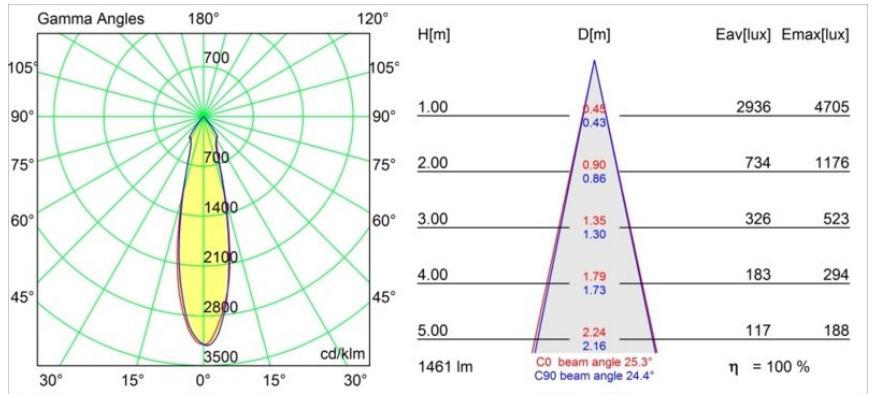

Light distribution & beam diagram