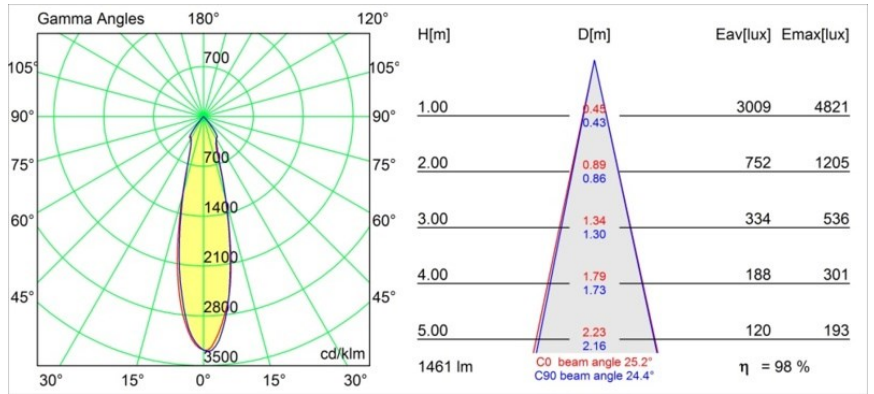

Light distribution & beam diagram