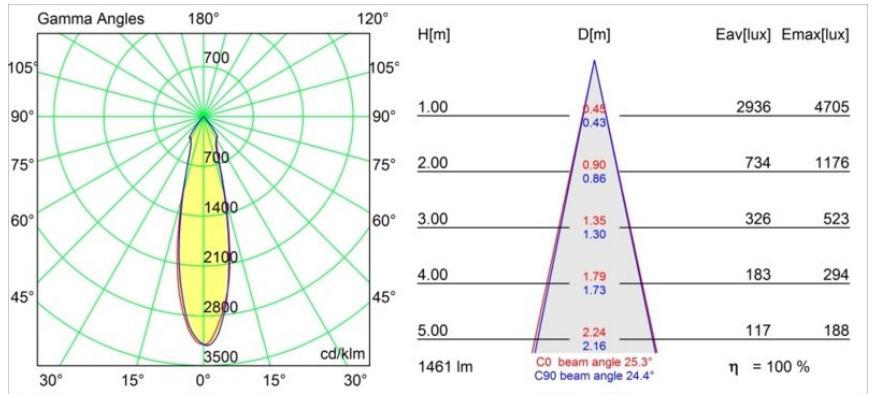

Distribution de Lumière & Schéma de Faisceau