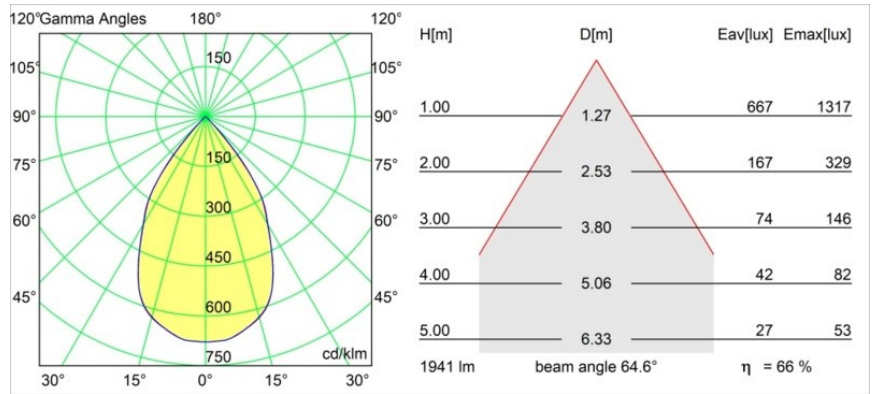

Lichtspreading & Stralingsdiagram