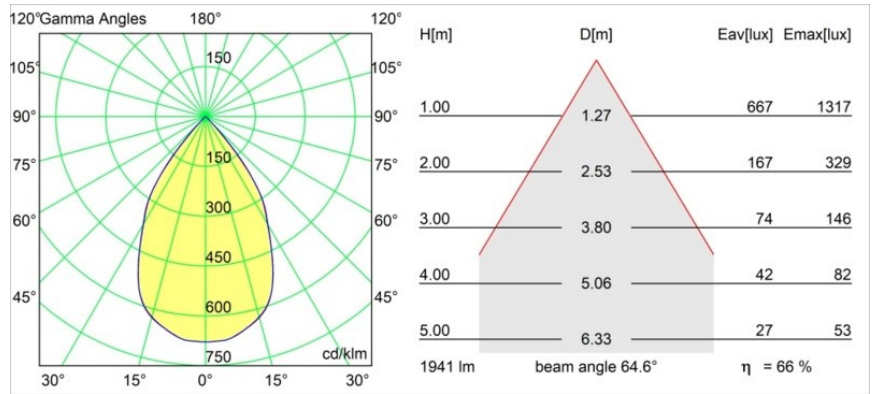

### Specifications

Material	12760546
Tipo de fuente de luz	LED
Tipo de LED	BRIDGELUX VERO13
Tecnología LED	COB LED
CRI	Min. 90
Temperatura del color	4000K
Vida Útil	L80B20 @50.000 horas
Lámpara Incluida	Sí
Número de fuentes de luz	1
Código de flujo CIE	99 100 100 100 81
Binning (SDCM)	3
Dirección de la luz	Directo
Óptica	Reflector
Ángulo de Apertura medido (°)	64,6
Voltaje de entrada	Driver de corriente constante requerido
Clasificación eléctrica	III
Clasificación del IP	54
Clasificación de hilo incandescente (°C)	960
Interio/Exterior	Interior
Aplicación	Techo, Pared
Montaje	Empotrado
Tamaño de corte (mm)	ø108
Profundidad de montaje (mm)	100,0
Ajustabilidad	Not Applicable
Distancia al objeto iluminado (m)	0,1
Color principal & Acabado principal	Oro, Mate
Peso bruto (g)	284,0
Corriente de accionamiento (mA)	350      500      700
Min. forward voltage (Vf)	29,1      29,9      31,0
Max. forward voltage (Vf)	33,7      34,7      35,8
Connected load (W)	11,0      16,2      23,4
Flujo luminoso por lámpara (lm)	974      1286      1672
Eficacia (lm/W)	89      79      71

---

Índice de deslumbramiento	19	20	21
Remark	• 3500K bajo pedido		

---

**TM30 & CRI diagram**

**Light distribution & beam diagram**

Diagrams

**Accesorios Decorativo**

- 12810009** Mask Smart 115 1x White Structure
- 12810032** Mask Smart 115 1x Black Structure
- 12810046** Mask Smart 115 1x Gold Matt