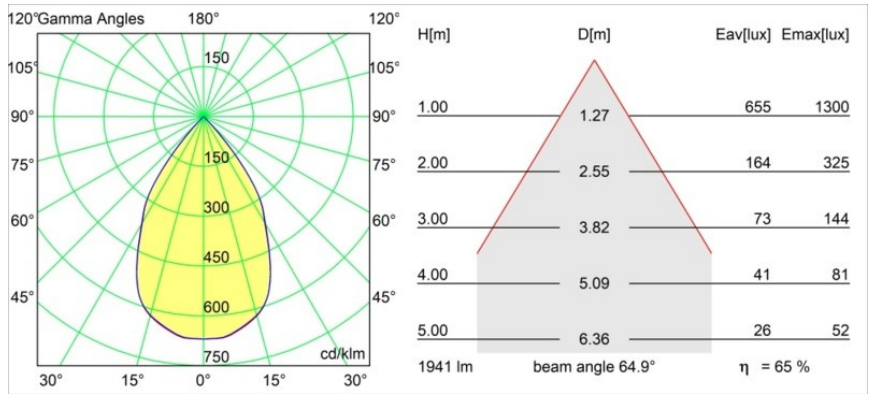

Light distribution & beam diagram