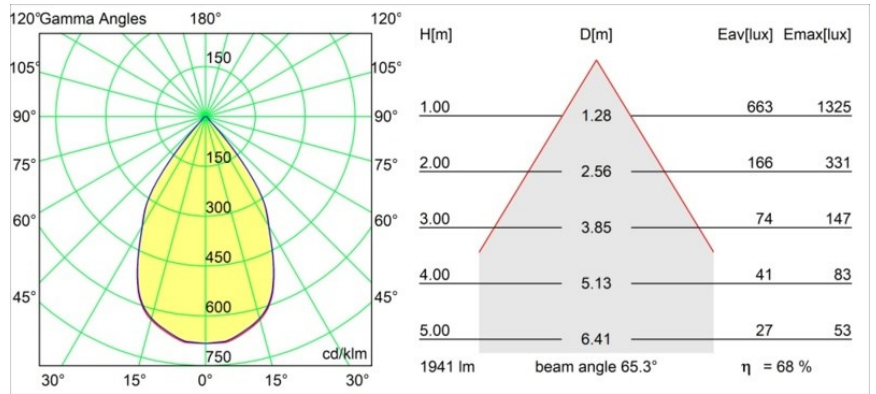

Light distribution & beam diagram