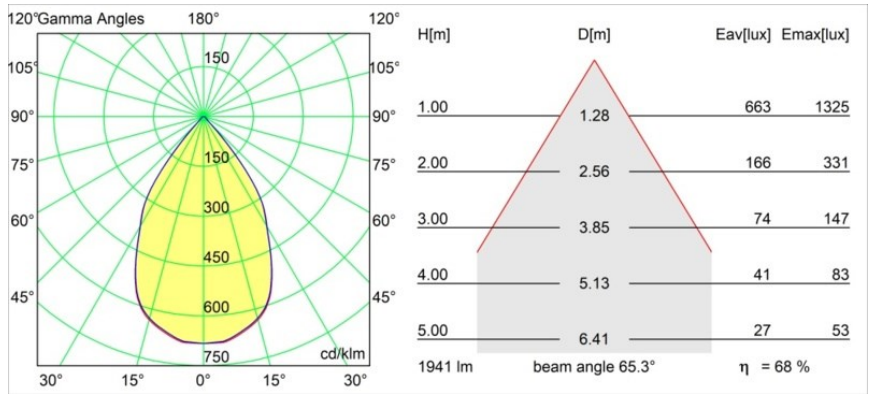

Distribution de Lumière & Schéma de Faisceau