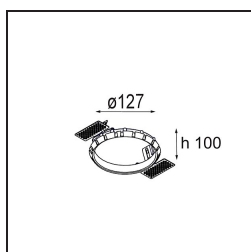

- **12810230** Ring Recessed 115 1x

■ Choisir un accessoire requis