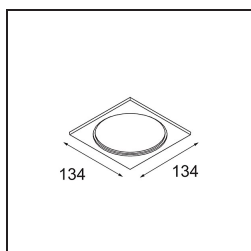

UGR	20	21	21
Commentaire	• 3500K sur demande		

TM30 & CRI diagrammes

Distribution de Lumière & Schéma de Faisceau

Diagrammes

Accessoires d'Eclairage décoratives

- 12810009** Mask Smart 115 1x White Structure
- 12810032** Mask Smart 115 1x Black Structure
- 12810046** Mask Smart 115 1x Gold Matt