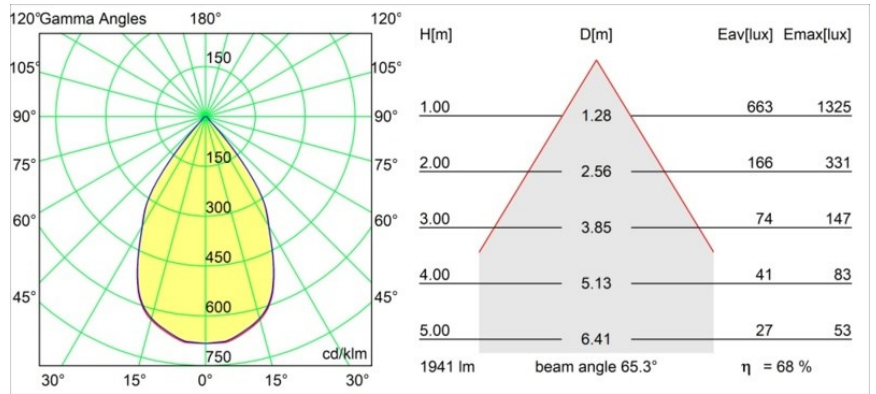

---

Índice de deslumbramiento	20	21	21
Remark	• 3500K bajo pedido		

---

**TM30 & CRI diagram**

**Light distribution & beam diagram**

Diagrams

**Accesorios Decorativo**

- 12810009** Mask Smart 115 1x White Structure
- 12810032** Mask Smart 115 1x Black Structure
- 12810046** Mask Smart 115 1x Gold Matt