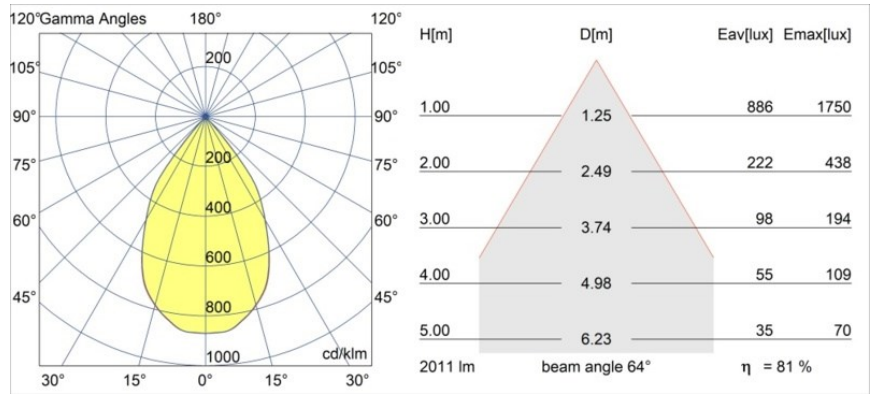

Lichtspreiding & Stralingsdiagram