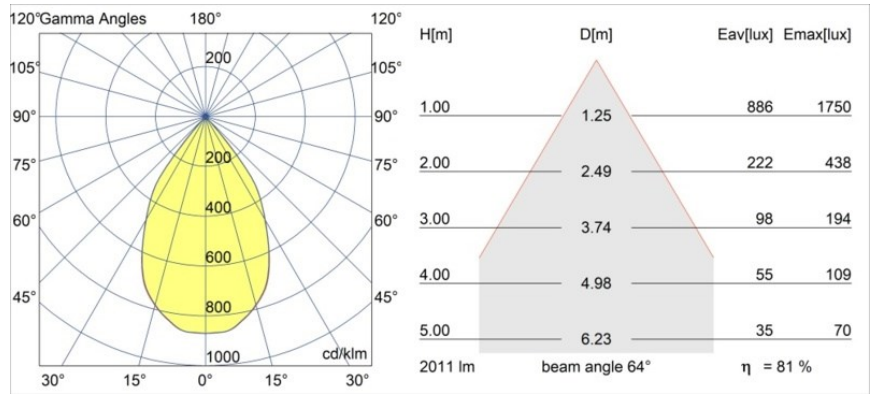

Lichtverteilung und Lichtverteilungskurve