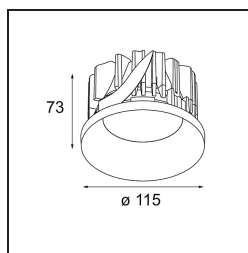

Date
Customer
Project
Type

Smart Kup Recessed 115 1x IP54 LED 3000K Wide Flood DE Black Structure

Specifications

Material	12760432
Tipo de fuente de luz	LED
Tipo de LED	BRIDGELUX VERO13 G8
Tecnología LED	COB LED
CRI	Min. 90
Temperatura del color	3000K
Vida Útil	L80B10 @50.000 horas
Lámpara Incluida	Sí
Número de fuentes de luz	1
Código de flujo CIE	100 100 100 100 80
Binning (SDCM)	2
Dirección de la luz	Directo
Óptica	Reflector
Ángulo de Apertura medido (°)	63,0
Voltaje de entrada	Driver de corriente constante requerido
Clasificación eléctrica	III
Clasificación del IP	54
Clasificación de hilo incandescente (°C)	960
Interio/Exterior	Interior
Aplicación	Techo, Pared
Montaje	Empotrado
Tamaño de corte (mm)	ø108
Profundidad de montaje (mm)	100,0
Ajustabilidad	Not Applicable
Distancia al objeto iluminado (m)	0,1
Color principal & Acabado principal	Negro, Estructura
Peso bruto (g)	284,0
Corriente de accionamiento (mA)	350 500 700
Min. forward voltage (Vf)	28,3 29,0 29,7
Max. forward voltage (Vf)	32,9 33,6 34,5
Connected load (W)	10,7 15,7 22,5
Flujo luminoso por lámpara (lm)	1175 1604 2098
Eficacia (lm/W)	110 102 93