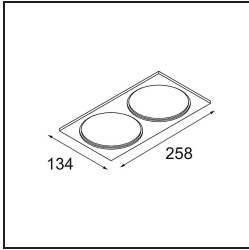

Índice de deslumbramiento	20	21	22
Remark	• 3500K bajo pedido		

TM30 & CRI diagram

Light distribution & beam diagram

Accesorios Decorativo

- 12810009** Mask Smart 115 1x White Structure
- 12810032** Mask Smart 115 1x Black Structure
- 12810046** Mask Smart 115 1x Gold Matt