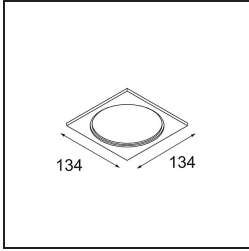

Índice de deslumbramiento	20	21	22
Remark	• 3500K bajo pedido		

TM30 & CRI diagram

Light distribution & beam diagram

Accesorios Decorativo

- 12810009** Mask Smart 115 1x White Structure
- 12810032** Mask Smart 115 1x Black Structure
- 12810046** Mask Smart 115 1x Gold Matt