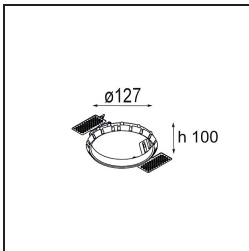

- **12810230** Ring Recessed 115 1x

Choose a required accessory