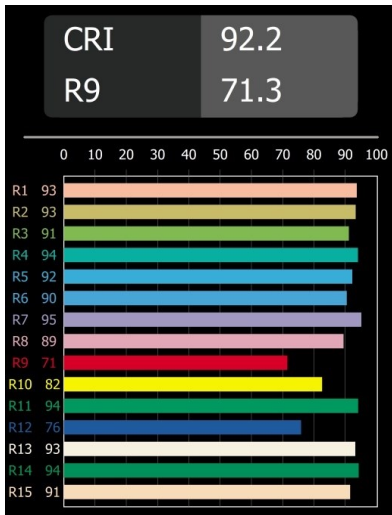

Date
Customer
Project
Type

Smart Kup Recessed 115 1x IP54 LED 3000K Wide Flood DE Black Structure

Specifications

Material	12760432
Tipo de fuente de luz	LED
Tipo de LED	BRIDGELUX VERO13 G8
Tecnología LED	COB LED
CRI	Min. 90
Temperatura del color	3000K
Vida Útil	L80B10 @50.000 horas
Lámpara Incluida	Sí
Número de fuentes de luz	1
Código de flujo CIE	100 100 100 100 80
Binning (SDCM)	2
Dirección de la luz	Directo
Óptica	Reflector
Ángulo de Apertura medido (°)	63,0
Voltaje de entrada	Driver de corriente constante requerido
Clasificación eléctrica	III
Clasificación del IP	54
Clasificación de hilo incandescente (°C)	960
Interio/Exterior	Interior
Aplicación	Techo, Pared
Montaje	Empotrado
Tamaño de corte (mm)	ø108
Profundidad de montaje (mm)	100,0
Ajustabilidad	Not Applicable
Distancia al objeto iluminado (m)	0,1
Color principal & Acabado principal	Negro, Estructura
Peso bruto (g)	284,0
Corriente de accionamiento (mA)	350 500 700
Min. forward voltage (Vf)	28,3 29,0 29,7
Max. forward voltage (Vf)	32,9 33,6 34,5
Connected load (W)	10,7 15,7 22,5
Flujo luminoso por lámpara (lm)	1175 1604 2098
Eficacia (lm/W)	110 102 93

Índice de deslumbramiento	20	21	22
Remark	• 3500K bajo pedido		

TM30 & CRI diagram

Light distribution & beam diagram

Accesorios Decorativo

- 12810009** Mask Smart 115 1x White Structure
- 12810032** Mask Smart 115 1x Black Structure
- 12810046** Mask Smart 115 1x Gold Matt