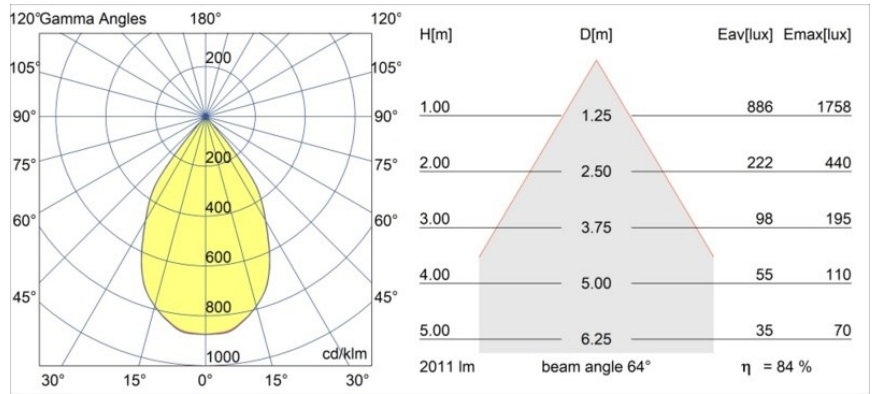

Lichtspreading & Stralingsdiagram