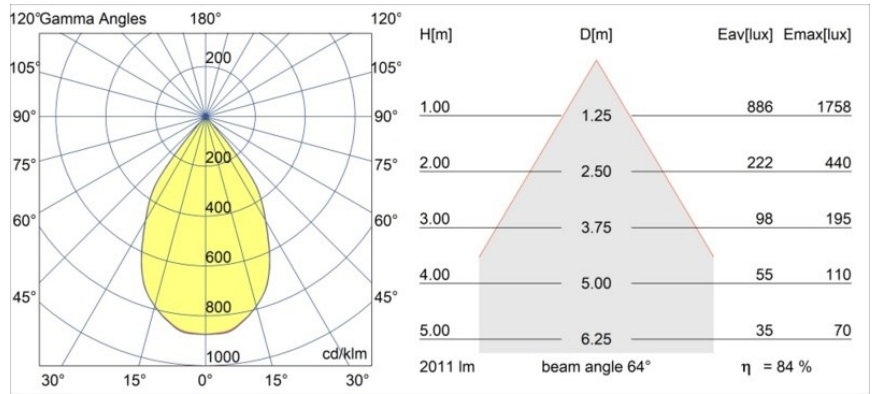

Light distribution & beam diagram