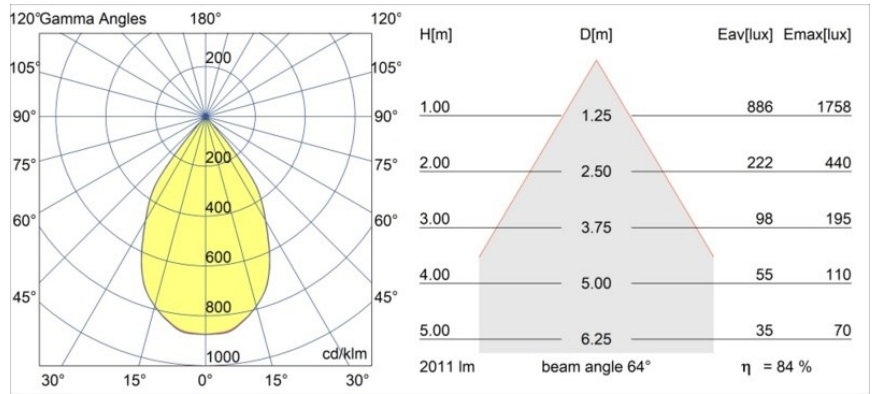

Lichtverteilung und Lichtverteilungskurve