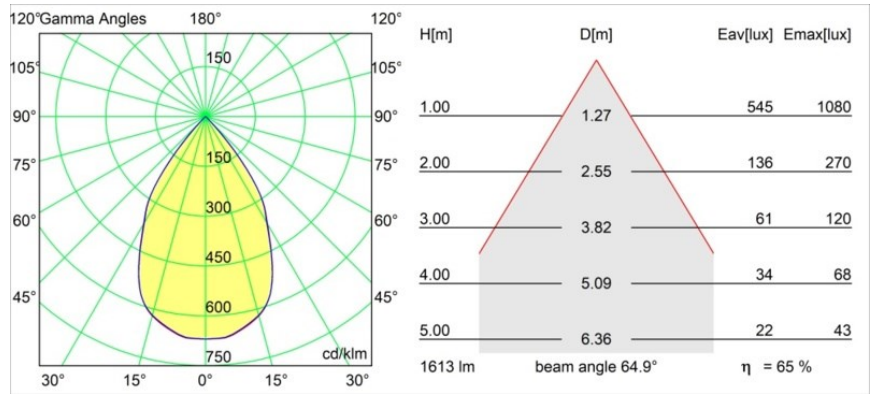

### Spezifikationen

Material	12760332
Typ der Lichtquelle	LED
LED Typ	BRIDGELUX VERO13
LED-Technologie	COB-LED
CRI	Min. 90
Farbtemperatur	2700K
Lebensdauer	L80 B20 bei 50.000 Stunden
Leuchtmittel enthalten	Ja
Anzahl Lichtquellen	1
CIE-Fluxcode	100 100 100 100 80
Binning (SDCM)	3
Lichtrichtung	Abwärts
Optik	Reflektor
Gemessene Abstrahlwinkel (°)	64,9
Eingangsspannung	Konstantstrom-Treiber erforderlich
Schutzklasse	III
Schutzart	54
Glühdrahtprüfung (°C)	960
Innen/Außen	Innen
Anwendung	Decke, Wand
Montage	Einbau
Ausschnittgröße (mm)	ø108
Einbautiefe (mm)	100,0
Verstellbarkeit	Not Applicable
Abstand zum beleuchteten Objekt (m)	0,1
Primärfarbe & Primäres Finish	Schwarz, Strukturiert
Bruttogewicht (g)	284,0
Antriebsstrom (mA)	350      500      700
Min. forward voltage (Vf)	29,1      29,9      31,0
Max. forward voltage (Vf)	33,7      34,7      35,8
Connected load (W)	11,0      16,2      23,4
Lichtstrom pro Lampe (lm)	794      1049      1363
Effizienz (lm/W)	72      65      58
UGR	18      19      20
Bemerkung	• 3500K auf Anfrage

Spezifikationen

**TM30 & CRI Diagramm**

**Lichtverteilung und Lichtverteilungskurve**

Diagramm