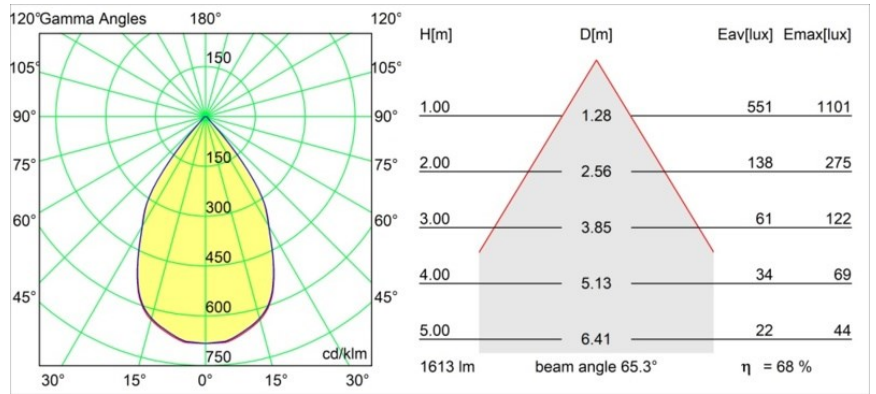

Lichtverteilung und Lichtverteilungskurve