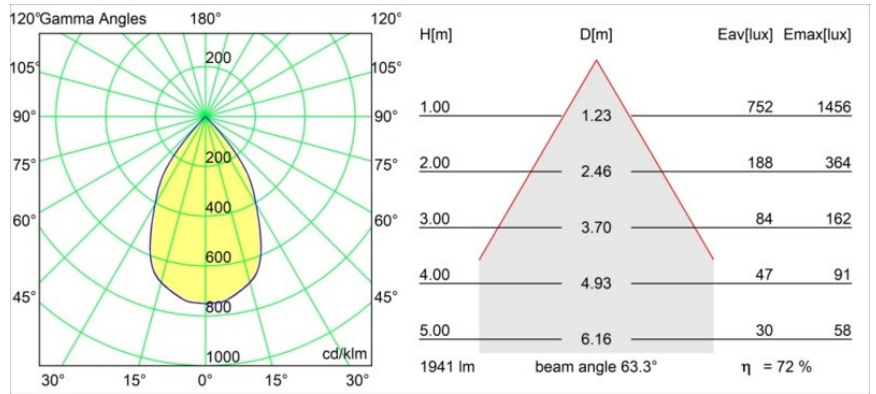

Lichtspreiding & Stralingsdiagram