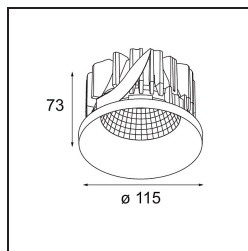

### Specificaties

Materiaal	12760246
Type Lichtbron	LED
LED type	BRIDGELUX VERO13
LED technologie	Led-COB
CRI	Min. 90
Kleurtemperatuur	4000K
Levensduur	L80B20 bij 50.000 Uur
Lamp inbegrepen	Ja
Aantal Lichtbronnen	1
CIE-fluxcode	99 100 100 100 86
Binning (SDCM)	3
Lichtrichting	Omlaag
Optisch	Reflector
Gemeten gradenbundel (°)	63,3
Ingangsspanning	Aandrijving Gelijkstroom Vereist
Elektriciteitsklasse	III
IP-klasse	20
Gloeidraadtest (°C)	960
Binnen/Buiten	Binnen
Toepassing	Plafond, Wand
Montage	Inbouw
Inbouwopening (mm)	∅108
Montagediepte (mm)	100,0
Verstelbaarheid	Not Applicable
Afstand tot Verlicht Voorwerp (m)	0,1
Primaire Kleur & Primaire Afwerking	Goud, Mat
Brutogewicht (g)	267,0
Stroom driver (mA)	350      500      700
Min. forward voltage (Vf)	29,1      29,9      31,0
Max. forward voltage (Vf)	33,7      34,7      35,8
Connected load (W)	11,0      16,2      23,4
Lumenoutput per lampunit (lm)	1059      1398      1817
Efficiëntie (lm/W)	96      86      78
UGR	19      20      21
Opmerking	• 3500K op verzoek