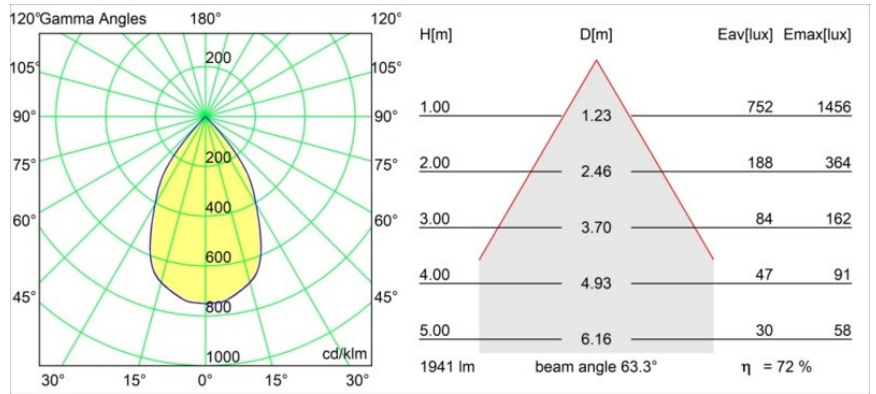

Light distribution & beam diagram