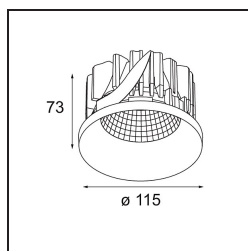

#### Specificaties

Materiaal	12760232
Type Lichtbron	LED
LED type	BRIDGELUX VERO13
LED technologie	Led-COB
CRI	Min. 90
Kleurtemperatuur	4000K
Levensduur	L80B20 bij 50.000 Uur
Lamp inbegrepen	Ja
Aantal Lichtbronnen	1
CIE-fluxcode	100 100 100 100 84
Binning (SDCM)	3
Lichtrichting	Omlaag
Optisch	Reflector
Gemeten gradenbundel (°)	63,5
Ingangsspanning	Aandrijving Gelijkstroom Vereist
Elektriciteitsklasse	III
IP-klasse	20
Gloeidraadtest (°C)	960
Binnen/Buiten	Binnen
Toepassing	Plafond, Wand
Montage	Inbouw
Inbouwopening (mm)	ø108
Montagediepte (mm)	100,0
Verstelbaarheid	Not Applicable
Afstand tot Verlicht Voorwerp (m)	0,1
Primaire Kleur & Primaire Afwerking	Zwart, Structuur
Brutogewicht (g)	267,0
Stroom driver (mA)	350      500      700
Min. forward voltage (Vf)	29,1      29,9      31,0
Max. forward voltage (Vf)	33,7      34,7      35,8
Connected load (W)	11,0      16,2      23,4
Lumenoutput per lampunit (lm)	1044      1378      1792
Efficiëntie (lm/W)	95      85      77
UGR	19      20      21
Opmerking	• 3500K op verzoek