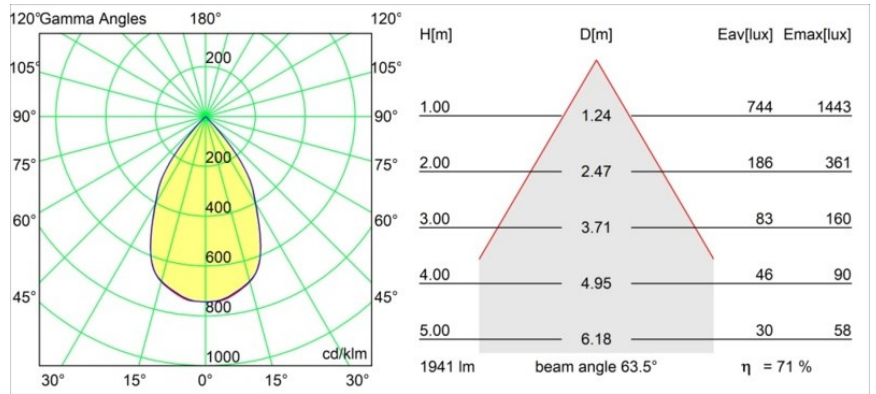

Lichtspreiding & Stralingsdiagram