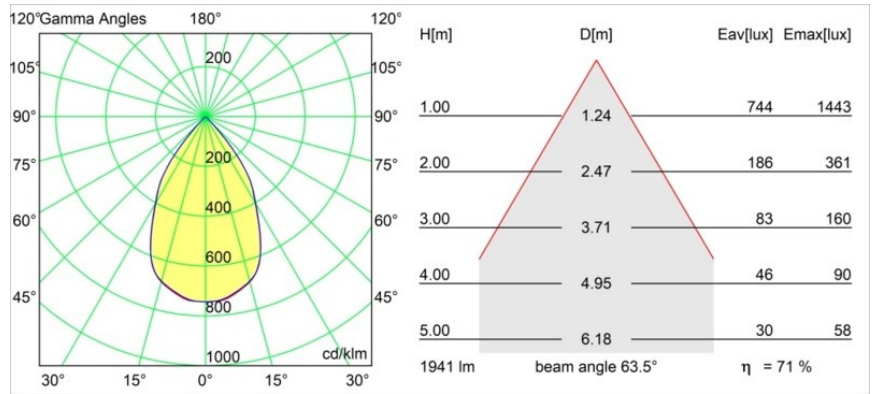

---

Índice de deslumbramiento	19	20	21
Remark	• 3500K bajo pedido		

---

**TM30 & CRI diagram**

**Light distribution & beam diagram**

Diagrams

**Accesorios Decorativo**

- 12810009** Mask Smart 115 1x White Structure
- 12810032** Mask Smart 115 1x Black Structure
- 12810046** Mask Smart 115 1x Gold Matt