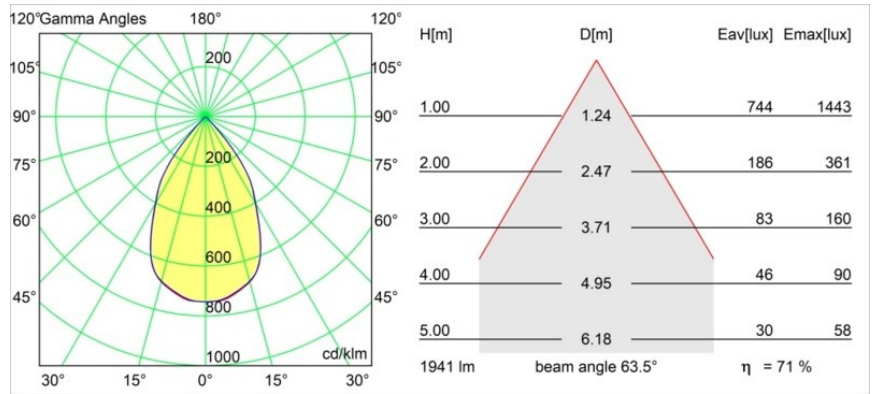

### Spezifikationen

Material	12760232
Typ der Lichtquelle	LED
LED Typ	BRIDGELUX VERO13
LED-Technologie	COB-LED
CRI	Min. 90
Farbtemperatur	4000K
Lebensdauer	L80 B20 bei 50.000 Stunden
Leuchtmittel enthalten	Ja
Anzahl Lichtquellen	1
CIE-Fluxcode	100 100 100 100 84
Binning (SDCM)	3
Lichtrichtung	Abwärts
Optik	Reflektor
Gemessene Abstrahlwinkel (°)	63,5
Eingangsspannung	Konstantstrom-Treiber erforderlich
Schutzklasse	III
Schutzart	20
Glühdrahtprüfung (°C)	960
Innen/Außen	Innen
Anwendung	Decke, Wand
Montage	Einbau
Ausschnittgröße (mm)	∅108
Einbautiefe (mm)	100,0
Verstellbarkeit	Not Applicable
Abstand zum beleuchteten Objekt (m)	0,1
Primärfarbe & Primäres Finish	Schwarz, Strukturiert
Bruttogewicht (g)	267,0
Antriebsstrom (mA)	350      500      700
Min. forward voltage (Vf)	29,1      29,9      31,0
Max. forward voltage (Vf)	33,7      34,7      35,8
Connected load (W)	11,0      16,2      23,4
Lichtstrom pro Lampe (lm)	1044      1378      1792
Effizienz (lm/W)	95      85      77
UGR	19      20      21
Bemerkung	• 3500K auf Anfrage

Spezifikationen

**TM30 & CRI Diagramm**

**Lichtverteilung und Lichtverteilungskurve**

Diagramm