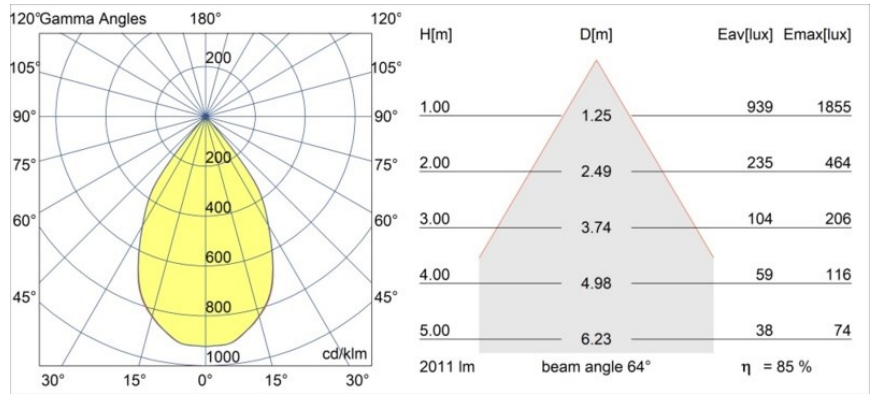

Lichtspreiding & Stralingsdiagram