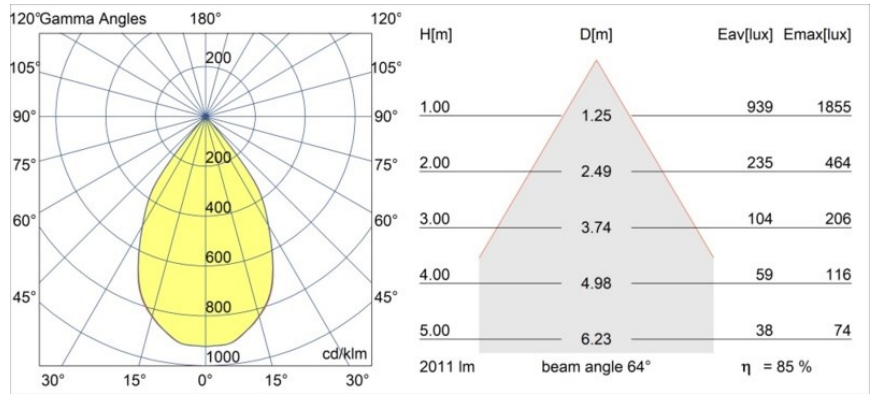

---

UGR	20	21	22
Commentaire	• 3500K sur demande		

---

**TM30 & CRI diagrammes**

**Distribution de Lumière & Schéma de Faisceau**

**Accessoires d'Eclairage décoratives**

- 12810009** Mask Smart 115 1x White Structure
- 12810032** Mask Smart 115 1x Black Structure
- 12810046** Mask Smart 115 1x Gold Matt