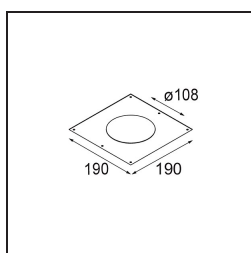

- **12290530** Plaster Kit 190X190 - 108 1x