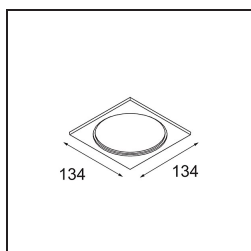

---

UGR	20	21	22
Commentaire	• 3500K sur demande		

---

**TM30 & CRI diagrammes**

**Distribution de Lumière & Schéma de Faisceau**

**Accessoires d'Eclairage décoratives**

- 12810009** Mask Smart 115 1x White Structure
- 12810032** Mask Smart 115 1x Black Structure
- 12810046** Mask Smart 115 1x Gold Matt