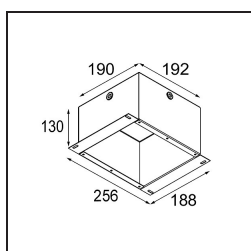

Accessoires d'Eclairage d'installation

- **10889830** Installation Housing 192x190x130