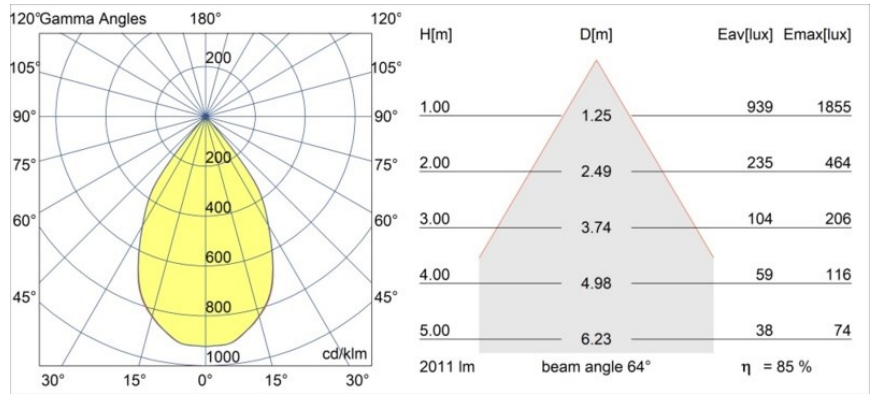

Specifications

| | |
|--|---|
| Material | 12760146 |
| Tipo de fuente de luz | LED |
| Tipo de LED | BRIDGELUX VERO13 G8 |
| Tecnología LED | COB LED |
| CRI | Min. 90 |
| Temperatura del color | 3000K |
| Vida Útil | L80B10 @50.000 horas |
| Lámpara Incluida | Sí |
| Número de fuentes de luz | 1 |
| Código de flujo CIE | 99 100 100 100 86 |
| Binning (SDCM) | 2 |
| Dirección de la luz | Directo |
| Óptica | Reflector |
| Ángulo de Apertura medido (°) | 64,0 |
| Voltaje de entrada | Driver de corriente constante requerido |
| Clasificación eléctrica | III |
| Clasificación del IP | 20 |
| Clasificación de hilo incandescente (°C) | 960 |
| Interio/Exterior | Interior |
| Aplicación | Techo, Pared |
| Montaje | Empotrado |
| Tamaño de corte (mm) | ø108 |
| Profundidad de montaje (mm) | 100,0 |
| Ajustabilidad | Not Applicable |
| Distancia al objeto iluminado (m) | 0,1 |
| Color principal & Acabado principal | Oro, Mate |
| Peso bruto (g) | 267,0 |
| Corriente de accionamiento (mA) | 350 500 700 |
| Min. forward voltage (Vf) | 28,3 29,0 29,7 |
| Max. forward voltage (Vf) | 32,9 33,6 34,5 |
| Connected load (W) | 10,7 15,7 22,5 |
| Flujo luminoso por lámpara (lm) | 1267 1729 2262 |
| Eficacia (lm/W) | 118 110 101 |

| | | | |
|------------------------------|---------------------|----|----|
| Índice de deslumbramiento | 20 | 21 | 22 |
| Remark | • 3500K bajo pedido | | |

TM30 & CRI diagram

Light distribution & beam diagram