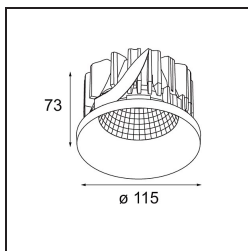

Specifications

| | |
|--|---|
| Material | 12760146 |
| Tipo de fuente de luz | LED |
| Tipo de LED | BRIDGELUX VERO13 G8 |
| Tecnología LED | COB LED |
| CRI | Min. 90 |
| Temperatura del color | 3000K |
| Vida Útil | L80B10 @50.000 horas |
| Lámpara Incluida | Sí |
| Número de fuentes de luz | 1 |
| Código de flujo CIE | 99 100 100 100 86 |
| Binning (SDCM) | 2 |
| Dirección de la luz | Directo |
| Óptica | Reflector |
| Ángulo de Apertura medido (°) | 64,0 |
| Voltaje de entrada | Driver de corriente constante requerido |
| Clasificación eléctrica | III |
| Clasificación del IP | 20 |
| Clasificación de hilo incandescente (°C) | 960 |
| Interio/Exterior | Interior |
| Aplicación | Techo, Pared |
| Montaje | Empotrado |
| Tamaño de corte (mm) | ø108 |
| Profundidad de montaje (mm) | 100,0 |
| Ajustabilidad | Not Applicable |
| Distancia al objeto iluminado (m) | 0,1 |
| Color principal & Acabado principal | Oro, Mate |
| Peso bruto (g) | 267,0 |
| Corriente de accionamiento (mA) | 350 500 700 |
| Min. forward voltage (Vf) | 28,3 29,0 29,7 |
| Max. forward voltage (Vf) | 32,9 33,6 34,5 |
| Connected load (W) | 10,7 15,7 22,5 |
| Flujo luminoso por lámpara (lm) | 1267 1729 2262 |
| Eficacia (lm/W) | 118 110 101 |