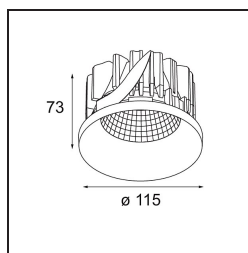

Datum
Klant
Project
Soort

*Smart Kup Recessed 115 1x LED 3000K Wide Flood DE Black Structure*

### Specificaties

Materiaal	12760132
Type Lichtbron	LED
LED type	BRIDGELUX VERO13 G8
LED technologie	Led-COB
CRI	Min. 90
Kleurtemperatuur	3000K
Levensduur	L80B10 bij 50.000 Uur
Lamp inbegrepen	Ja
Aantal Lichtbronnen	1
CIE-fluxcode	100 100 100 100 84
Binning (SDCM)	2
Lichtrichting	Omlaag
Optisch	Reflector
Gemeten gradenbundel (°)	63,0
Ingangsspanning	Aandrijving Gelijkstroom Vereist
Elektriciteitsklasse	III
IP-klasse	20
Gloeidraadtest (°C)	960
Binnen/Buiten	Binnen
Toepassing	Plafond, Wand
Montage	Inbouw
Inbouwopening (mm)	ø108
Montagediepte (mm)	100,0
Verstelbaarheid	Not Applicable
Afstand tot Verlicht Voorwerp (m)	0,1
Primaire Kleur & Primaire Afwerking	Zwart, Structuur
Brutogewicht (g)	267,0
Stroom driver (mA)	350      500      700
Min. forward voltage (Vf)	28,3      29,0      29,7
Max. forward voltage (Vf)	32,9      33,6      34,5
Connected load (W)	10,7      15,7      22,5
Lumenoutput per lampunit (lm)	1245      1699      2223
Efficiëntie (lm/W)	116      108      99
UGR	20      21      22
Opmerking	• 3500K op verzoek