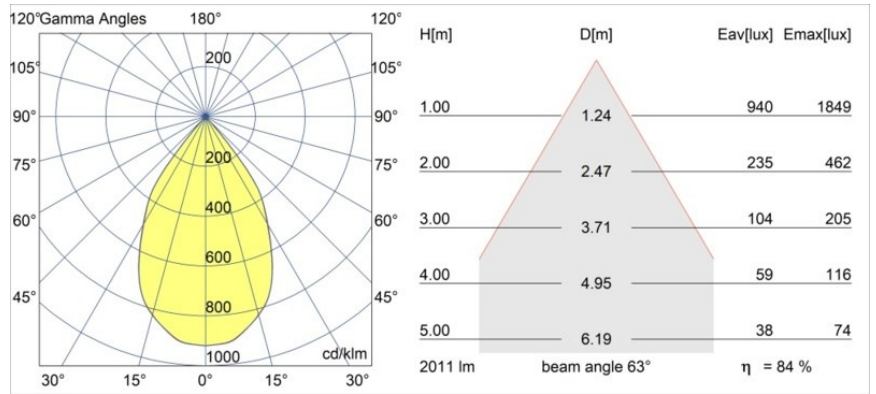

Lichtspreiding & Stralingsdiagram