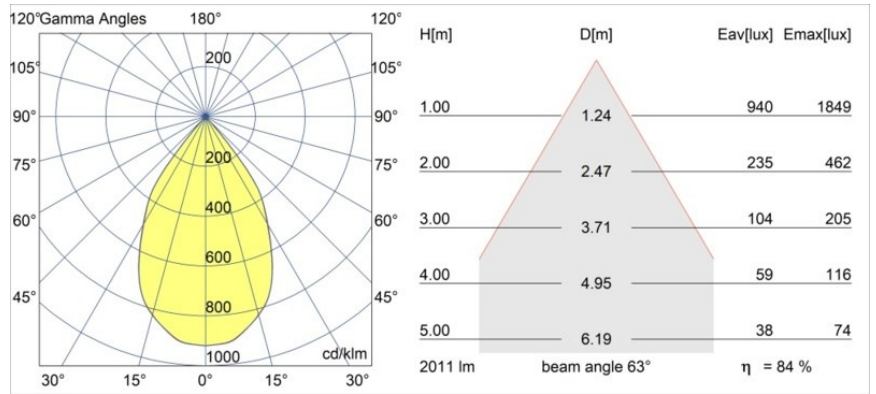

**Specifications**

Material	12760132
Tipo de fuente de luz	LED
Tipo de LED	BRIDGELUX VERO13 G8
Tecnología LED	COB LED
CRI	Min. 90
Temperatura del color	3000K
Vida Útil	L80B10 @50.000 horas
Lámpara Incluida	Sí
Número de fuentes de luz	1
Código de flujo CIE	100 100 100 100 84
Binning (SDCM)	2
Dirección de la luz	Directo
Óptica	Reflector
Ángulo de Apertura medido (°)	63,0
Voltaje de entrada	Driver de corriente constante requerido
Clasificación eléctrica	III
Clasificación del IP	20
Clasificación de hilo incandescente (°C)	960
Interio/Exterior	Interior
Aplicación	Techo, Pared
Montaje	Empotrado
Tamaño de corte (mm)	ø108
Profundidad de montaje (mm)	100,0
Ajustabilidad	Not Applicable
Distancia al objeto iluminado (m)	0,1
Color principal & Acabado principal	Negro, Estructura
Peso bruto (g)	267,0
Corriente de accionamiento (mA)	350      500      700
Min. forward voltage (Vf)	28,3      29,0      29,7
Max. forward voltage (Vf)	32,9      33,6      34,5
Connected load (W)	10,7      15,7      22,5
Flujo luminoso por lámpara (lm)	1245      1699      2223
Eficacia (lm/W)	116      108      99

---

Índice de deslumbramiento	20	21	22
Remark	• 3500K bajo pedido		

---

**TM30 & CRI diagram**

**Light distribution & beam diagram**

**Accesorios Decorativo**

- 12810009** Mask Smart 115 1x White Structure
- 12810032** Mask Smart 115 1x Black Structure
- 12810046** Mask Smart 115 1x Gold Matt