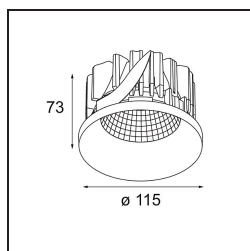

Datum
Kunde
Projekt
Art

Smart Kup Recessed 115 1x LED 3000K Wide Flood DE Black Structure

Spezifikationen

Material	12760132
Typ der Lichtquelle	LED
LED Typ	BRIDGELUX VERO13 G8
LED-Technologie	COB-LED
CRI	Min. 90
Farbtemperatur	3000K
Lebensdauer	L80 B10 bei 50.000 Stunden
Leuchtmittel enthalten	Ja
Anzahl Lichtquellen	1
CIE-Fluxcode	100 100 100 100 84
Binning (SDCM)	2
Lichtrichtung	Abwärts
Optik	Reflektor
Gemessene Abstrahlwinkel (°)	63,0
Eingangsspannung	Konstantstrom-Treiber erforderlich
Schutzklasse	III
Schutzart	20
Glühdrahtprüfung (°C)	960
Innen/Außen	Innen
Anwendung	Decke, Wand
Montage	Einbau
Ausschnittgröße (mm)	ø108
Einbautiefe (mm)	100,0
Verstellbarkeit	Not Applicable
Abstand zum beleuchteten Objekt (m)	0,1
Primärfarbe & Primäres Finish	Schwarz, Strukturiert
Bruttogewicht (g)	267,0
Antriebsstrom (mA)	350 500 700
Min. forward voltage (Vf)	28,3 29,0 29,7
Max. forward voltage (Vf)	32,9 33,6 34,5
Connected load (W)	10,7 15,7 22,5
Lichtstrom pro Lampe (lm)	1245 1699 2223
Effizienz (lm/W)	116 108 99
UGR	20 21 22
Bemerkung	• 3500K auf Anfrage

Spezifikationen

TM30 & CRI Diagramm

Lichtverteilung und Lichtverteilungskurve

Diagramm

Dekorative Zubehör

- 12810009** Mask Smart 115 1x White Structure
12810032 Mask Smart 115 1x Black Structure
12810046 Mask Smart 115 1x Gold Matt