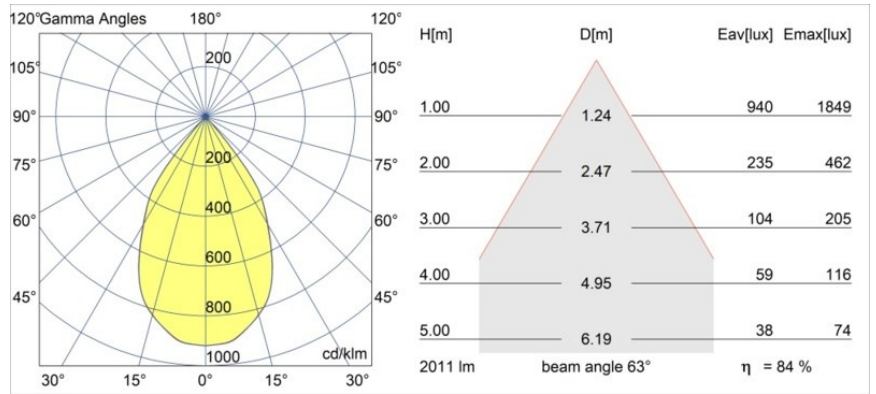

Lichtverteilung und Lichtverteilungskurve